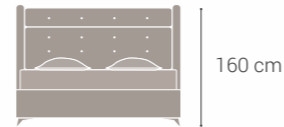

Robot Süpürge
Uyumlu

Üretim Ölçüleri / Production Dimensions
Çift Kişilik / Double Size: 140x190 / 140x200 / 150x200 / 160x200 / 180x200 / 200x200