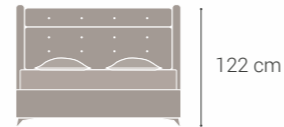

CENOVA EXCLUSIVE

Baza Set / Base Set