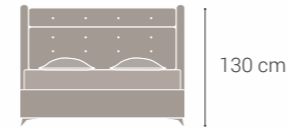

İCON

Baza Set / Base Set