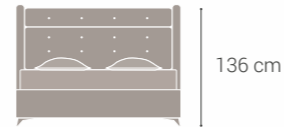

RIXOS

Baza Set / Base Set