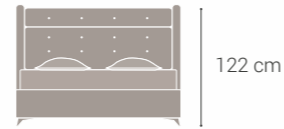

Üretim Ölçüleri / Production Dimensions
Tek Kişilik / Single Size: 90x190 / 90x200 / 100x200 / 120x200
Çift Kişilik / Double Size: 140x190 / 140x200 / 150x200 / 160x200 / 180x200 / 200x200

Anti Bacterial Perfect

Yatak / Mattress

SAĞLIKLI UYKUNUN ADRESİ.

Antibakteriyel yataklarımız, size temiz ve ferah bir uyku ortamı sunarak sağlığınıza korur. Özel işlenmiş kumaşları ve iç dolguları sayesinde bakterilerin üremesini engeller, böylece alerjilerin ve kötü kokuların yatakta birikmesini önler.