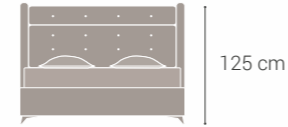

Cooler Yatak Kumaşı ile her geceye tazelenmiş bir başlangıç yapın. Daha serin, daha rahat, daha dinlendirici uykular artık mümkün.

ELEGANCE

Baza Set / Base Set

ELEGANCE

Baza Set / Base Set

Üretim Ölçüleri / Production Dimensions
Çift Kişilik / Double Size: 140x190 / 140x200 / 150x200 / 160x200 / 180x200 / 200x200