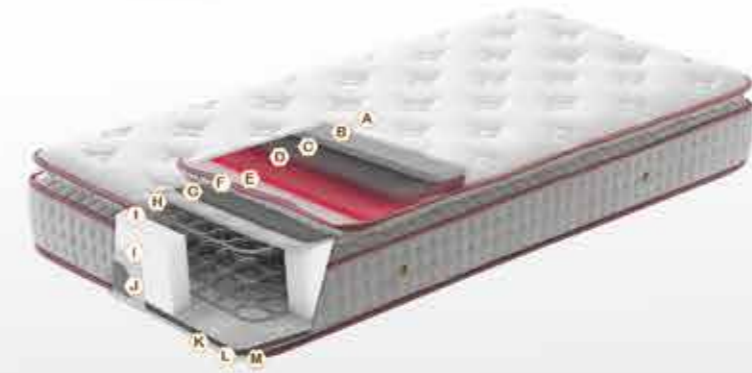

- Örme Kumaş **A**
- Elyaf **B**
- Konfor Süngeri **C**
- Omurga Destek Süngeri **D**
- Tela **E**
- Yoğunluğu Artırılmış Sünger **F**
- Vatka **G**
- Herkül Yay Sistemi Sistemi **H**
- Yüksek Yoğunlukta Kenar Süngeri **I**
- Tela **i**
- Elyaf **J**
- Vatka **K**
- Yoğunluğu Artırılmış Sünger **L**
- Örme Kumaş **M**

Üretim Ölçüleri / Production Dimensions
Tek Kişilik / Single Size: 90x190 / 90x200 / 100x200 / 120x200
Çift Kişilik / Double Size: 140x190 / 140x200 / 150x200 / 160x200 / 180x200 / 200x200