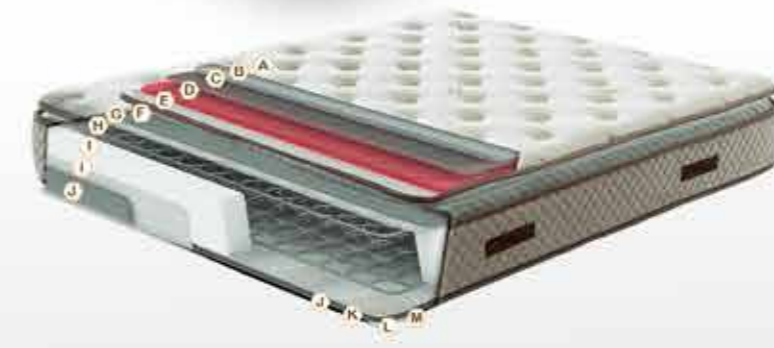

- Örme Kumaş **A**
- Elyaf **B**
- Konfor Süngeri **C**
- Omurga Destek Süngeri **D**
- Tela **E**
- Yoğunluğu Artırılmış Destek **F**
- Vatka **G**
- Herkül Yay Sistemi **H**
- Tela **I**
- Yüksek Yoğunlukta Kenar Süngeri **i**
- Elyaf **J**
- Vatka **K**
- Yoğunluğu Artırılmış Sünger **L**
- Örme Kumaş **M**

Üretim Ölçüleri / Production Dimensions
Çift Kişilik / Double Size: 140x190 / 140x200 / 150x200 / 160x200 / 180x200 / 200x200