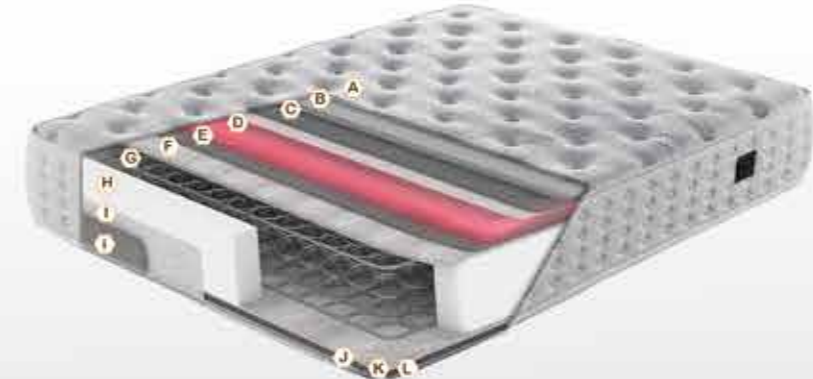

LOTUS

Baza Set / Base Set

Robot Süpürge
Uyumlu

Üretim Ölçüleri / Production Dimensions
Tek Kişilik / Single Size: 90x190 / 90x200 / 100x200 / 120x200
Çift Kişilik / Double Size: 140x190 / 140x200 / 150x200 / 160x200 / 180x200 / 200x200

LOTUS

Yatak / Mattress

RAHATLIĞIN KONFORLA BİRLEŞİMİ...

Lotus yatak, doğadan ilham alan tasarımı ve üstün konfor sağlayan teknolojisiyle uyku kalitesini en üst seviyeye taşıyor. Her detayında rahatlık ve kaliteyi hissettiren Lotus yatak, modern yatak odalarının vazgeçilmezi olmaya aday. Çok katmanlı yapısı sayesinde Lotus yatak, her bir katmanda farklı bir rahatlık seviyesi sağlar. Üst katmandaki yumuşak dokunuş, alt katmandaki destekleyici yapı ile birleşerek uyku sırasında maksimum konfor sunar.

Yatak Yüksekliği
27 cm

- Örme Kumaş **A**
- Elyaf **B**
- Konfor Süngeri **C**
- Omurga Destek Süngeri **D**
- Yoğunluğu Artırılmış Sünger **E**
- Vatka **F**
- Herkül Yay Sistemi **G**
- Yüksek Yoğunlukta Kenar Süngeri **H**
- Tela **I**
- Elyaf **i**
- Vatka **J**
- Yoğunluğu Artırılmış Sünger **K**
- Örme Kumaş **L**

Üretim Ölçüleri / Production Dimensions
Tek Kişilik / Single Size: 90x190 / 90x200 / 100x200 / 120x200
Çift Kişilik / Double Size: 140x190 / 140x200 / 150x200 / 160x200 / 180x200 / 200x200