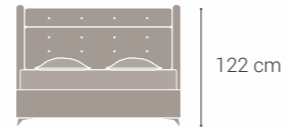

CENOVA

Baza Set / Base Set