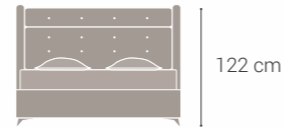

CENOVA

Baza Set / Base Set

Üretim Ölçüleri / Production Dimensions
Tek Kişilik / Single Size: 90x190 / 90x200 / 100x200 / 120x200
Çift Kişilik / Double Size: 140x190 / 140x200 / 150x200 / 160x200 / 180x200 / 200x200

Anti Bacterial Perfect

Yatak / Mattress

SAĞLIKLI UYKUNUN ADRESİ.

Antibakteriyel yataklarımız, size temiz ve ferah bir uyku ortamı sunarak sağlığınıza korur. Özel işlenmiş kumaşları ve iç dolguları sayesinde bakterilerin üremesini engeller, böylece alerjilerin ve kötü kokuların yatakta birikmesini önler.