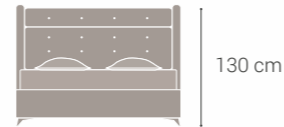

BIANCO

Baza Set / Base Set

Üretim Ölçüleri / Production Dimensions
Çift Kişilik / Double Size: 140x190 / 140x200 / 150x200 / 160x200 / 180x200 / 200x200

Bianco

Yatak / Mattress

UYKUDAKİ PERFORMANS...

Bianco yatak, omurgaya destek vererek ortopedik ve uzun ömürlü uyku konforu sağlarken, kapitonedeki zarif dokuma kumaşı ile ayrı bir görsellik oluşturuyor.