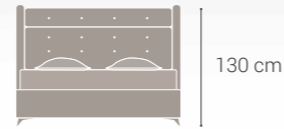

MONALISA

Baza Set / Base Set

Üretim Ölçüleri / Production Dimensions
Çift Kişilik / Double Size: 140x190 / 140x200 / 150x200 / 160x200 / 180x200 / 200x200

Yatak Yüksekliği
35 cm

- Saten Kumaş **A**
- Doğal Koyun Yünü **B**
- Saten Kumaş **C**
- Konfor Süngeri **D**
- Elyaf **E**
- Omurga Destek Süngeri **F**
- Vatka **G**
- Torba Yay Sistemi **H**
- Yüksek Yoğunlukta Kenar Süngeri **I**
- Elyaf **i**
- Vatka **J**
- Omurga Destek Süngeri **K**
- Örme Kumaş **L**