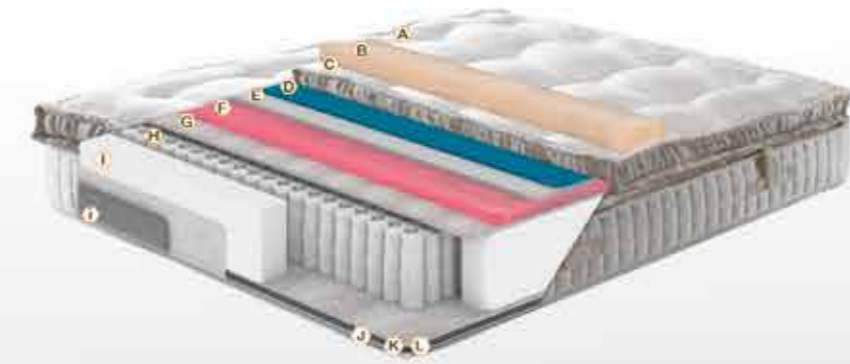

MONALISA

Baza Set / Base Set

Üretim Ölçüleri / Production Dimensions
Çift Kişilik / Double Size: 140x190 / 140x200 / 150x200 / 160x200 / 180x200 / 200x200

Yatak Yüksekliği
35 cm

- Saten Kumaş **A**
- Doğal Koyun Yünü **B**
- Saten Kumaş **C**
- Konfor Süngeri **D**
- Elyaf **E**
- Omurga Destek Süngeri **F**
- Vatka **G**
- Torba Yay Sistemi **H**
- Yüksek Yoğunlukta Kenar Süngeri **I**
- Elyaf **i**
- Vatka **J**
- Omurga Destek Süngeri **K**
- Örme Kumaş **L**