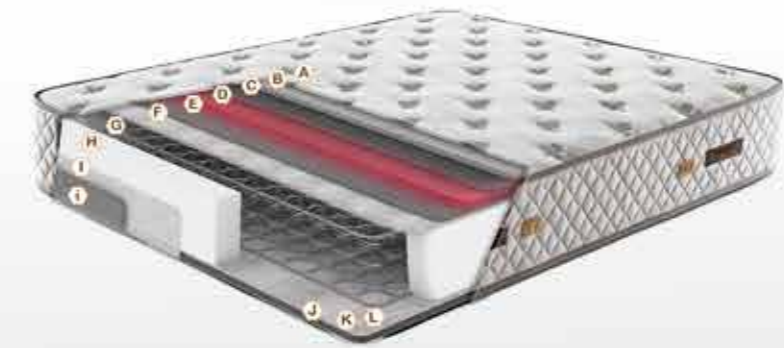

Bianco

Yatak / Mattress

UYKUDAKİ PERFORMANS...

Bianco yatak, omurgaya destek vererek ortopedik ve uzun ömürlü uyku konforu sağlarken, kapitonedeki zarif dokuma kumaşı ile ayrı bir görsellik oluşturuyor.

Yatak Yüksekliği
30 cm