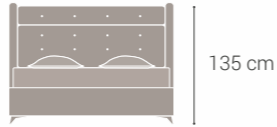

Robot Süpürge
Uyumlu