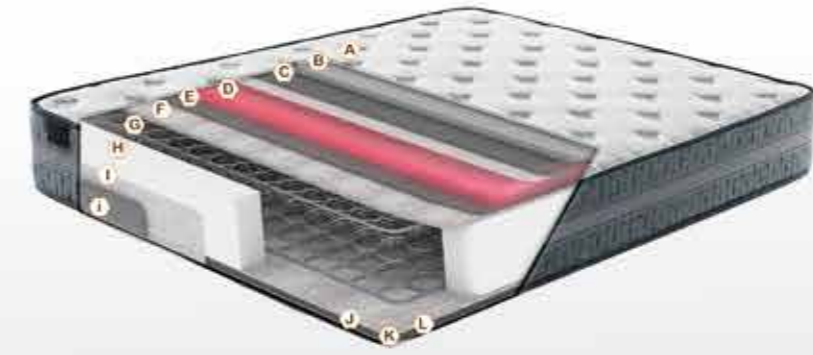

AYRICALIKLI UYKULAR...

Çift taraflı kullanım özelliğine sahip Vision Yatak ile uykunun keyfini yıllarca sürersiniz.

Yatak Yüksekliği
28 cm

- Örme Kumaş **A**
- Elyaf **B**
- Konfor Süngeri **C**
- Omurga Destek Süngeri **D**
- Yoğunluğu Artırılmış Sünger **E**
- Vatka **F**
- Herkül Yay Sistemi **G**
- Yüksek Yoğunlukta Kenar Süngeri **H**
- Tela **I**
- Elyaf **i**
- Vatka **J**
- Yoğunluğu Artırılmış Sünger **K**
- Örme Kumaş **L**