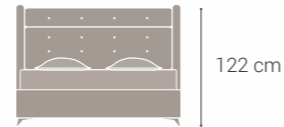

VEGAS

Baza Set / Base Set

Üretim Ölçüleri / Production Dimensions
Tek Kişilik / Single Size: 90x190 / 90x200 / 100x200 / 120x200
Çift Kişilik / Double Size: 140x190 / 140x200 / 150x200 / 160x200 / 180x200 / 200x200

Vegas

Yatak / Mattress

GÜNE ZİNDE BAŞLANGIÇLAR...

Vegas yatak, omurgaya destek vererek ortopedik ve uzun ömürlü uyku konforu sağlarken, kapitonedeki zarif dokuma kumaşı ile ayrı bir görsellik oluşturuyor.

Yatak Yüksekliği
28 cm

- Örme Kumaş **A**
- Elyaf **B**
- Konfor Süngeri **C**
- Omurga Destek Süngeri **D**
- Yoğunluğu Artırılmış Sünger **E**
- Vatka **F**
- Herkül Yay Sistemi **G**
- Yüksek Yoğunlukta Kenar Süngeri **H**
- Tela **I**
- Elyaf **i**
- Vatka **J**
- Yoğunluğu Artırılmış Sünger **K**
- Örme Kumaş **L**

Üretim Ölçüleri / Production Dimensions
Tek Kişilik / Single Size: 90x190 / 90x200 / 100x200 / 120x200
Çift Kişilik / Double Size: 140x190 / 140x200 / 150x200 / 160x200 / 180x200 / 200x200