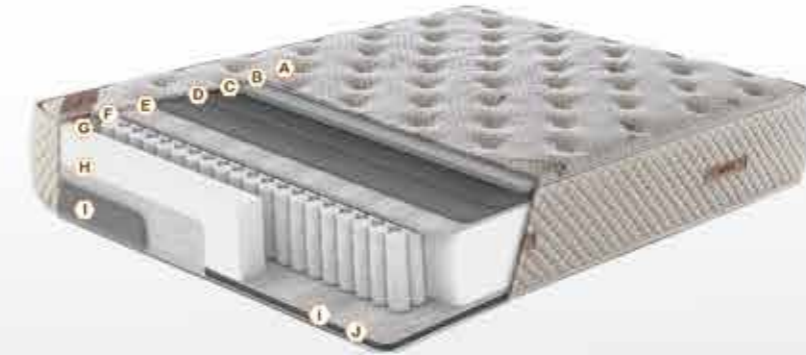

- Antibakteriyel Kumaş **A**
- Elyaf **B**
- Konfor Süngeri **C**
- Omurga Destek Süngeri **D**
- Vatka (Yumuşak) **E**
- Torba Yay Sistemi **F**
- Yüksek Yoğunlukta Kenar Süngeri **G**
- Tela **H**
- Elyaf **I**
- Vatka (Yumuşak) **J**
- Örme Kumaş **J**

Üretim Ölçüleri / Production Dimensions
Tek Kişilik / Single Size: 90x190 / 90x200 / 100x200 / 120x200
Çift Kişilik / Double Size: 140x190 / 140x200 / 150x200 / 160x200 / 180x200 / 200x200