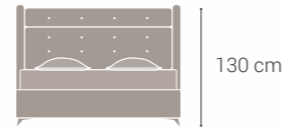

Üretim Ölçüleri / Production Dimensions
Çift Kişilik / Double Size: 140x190 / 140x200 / 150x200 / 160x200 / 180x200 / 200x200

Valencia

Pedli Yatak / Mattress

FERAH VE RAHAT GECELERE...

Uykunuza konforlu ve soft bir destek sağlar.

Soft ve yumuşak bir tuşeye sahip peluş kumaşı hava transferine imkan yaratırken, dolgun ped özelliği vücut boşluklarını doldurur.