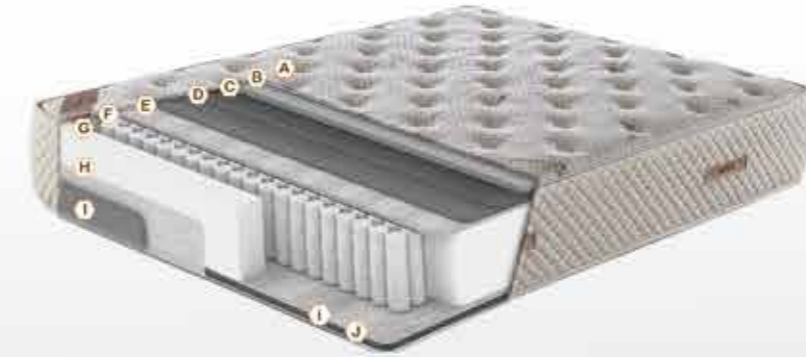

- Antibakteriyel Kumaş **A**
- Elyaf **B**
- Konfor Süngeri **C**
- Omurga Destek Süngeri **D**
- Vatka (Yumuşak) **E**
- Torba Yay Sistemi **F**
- Yüksek Yoğunlukta Kenar Süngeri **G**
- Tela **H**
- Elyaf **I**
- Vatka (Yumuşak) **i**
- Örme Kumaş **J**

Üretim Ölçüleri / Production Dimensions
Tek Kişilik / Single Size: 90x190 / 90x200 / 100x200 / 120x200
Çift Kişilik / Double Size: 140x190 / 140x200 / 150x200 / 160x200 / 180x200 / 200x200

Paket Yayı

Tam Ortopedik

Yüksek Yoğunluklu Sünger

Extra Konfor Süngeri

Termobond Elyaf

Antibakteriyel Kumaş

Çift Taraflı Kullanım