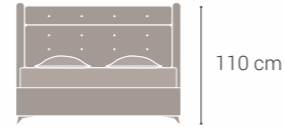

LEXUS

Baza Set / Base Set

 Kablosuz Şarj Özelliği.

Üretim Ölçüleri / Production Dimensions
Çift Kişilik / Double Size: 140x190 / 140x200 / 150x200 / 160x200 / 180x200 / 200x200

Linen Fresh

Kıflı Yatak / Covered Mattress