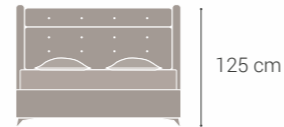

MERLINE

Baza Set / Base Set

MERLINE

Baza Set / Base Set

USB Şarj Özelliği.

Üretim Ölçüleri / Production Dimensions
Çift Kişilik / Double Size: 140x190 / 140x200 / 150x200 / 160x200 / 180x200 / 200x200

Anti Bacterial Perfect