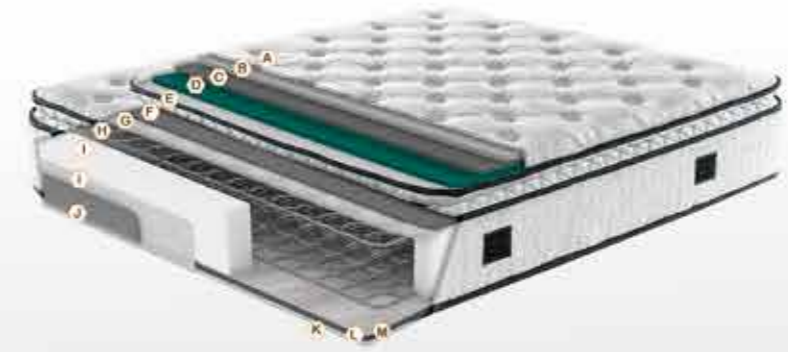

- Tavşan Tüyü Kumaş **A**
- Elyaf **B**
- Konfor Süngeri **C**
- Omurga Destek Süngeri **D**
- Tela **E**
- Yoğunluğu Artırılmış Sünger **F**
- Vatka **G**
- Herkül Yay Sistemi **H**
- Yüksek Yoğunlukta Kenar Süngeri **I**
- Tela **i**
- Elyaf **J**
- Vatka **K**
- Omurga Destek Süngeri **L**
- Örme Kumaş **M**

Üretim Ölçüleri / Production Dimensions
Tek Kişilik / Single Size: 90x190 / 90x200 / 100x200 / 120x200
Çift Kişilik / Double Size: 140x190 / 140x200 / 150x200 / 160x200 / 180x200 / 200x200