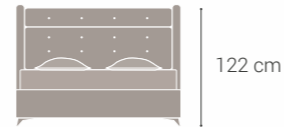

MILANO

Baza Set / Base Set

Üretim Ölçüleri / Production Dimensions
Tek Kişilik / Single Size: 90x190 / 90x200 / 100x200 / 120x200
Çift Kişilik / Double Size: 140x190 / 140x200 / 150x200 / 160x200 / 180x200 / 200x200

Milano

Yatak / Mattress

YATAKTA ESNEKLİK...

İç ve kenar destek süngerleri sayesinde omurgaya tam destek sağlayan yapısıyla ekonomik ve uzun ömürlü bir konfor arayanlar için idealdir.