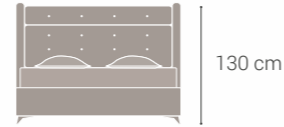

NESTA

Baza Set / Base Set