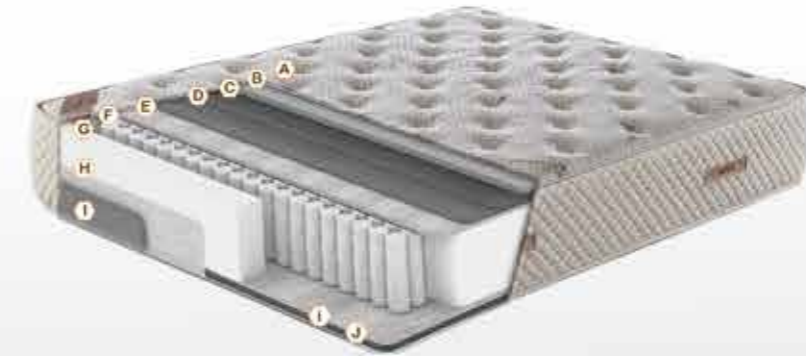

- Antibakteriyel Kumaş **A**
- Elyaf **B**
- Konfor Süngeri **C**
- Omurga Destek Süngeri **D**
- Vatka (Yumuşak) **E**
- Torba Yay Sistemi **F**
- Yüksek Yoğunlukta Kenar Süngeri **G**
- Tela **H**
- Elyaf **I**
- Vatka (Yumuşak) **J**
- Örme Kumaş **J**

Üretim Ölçüleri / Production Dimensions
Tek Kişilik / Single Size: 90x190 / 90x200 / 100x200 / 120x200
Çift Kişilik / Double Size: 140x190 / 140x200 / 150x200 / 160x200 / 180x200 / 200x200