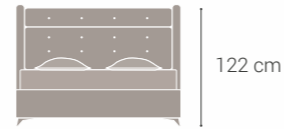

VISION

Baza Set / Base Set

Üretim Ölçüleri / Production Dimensions
Tek Kişilik / Single Size: 90x190 / 90x200 / 100x200 / 120x200
Çift Kişilik / Double Size: 140x190 / 140x200 / 150x200 / 160x200 / 180x200 / 200x200

Vision

Yatak / Mattress

AYRICALIKLI UYKULAR...

Çift taraflı kullanım özelliğine sahip Vision Yatak ile uykunun keyfini yıllarca sürersiniz.