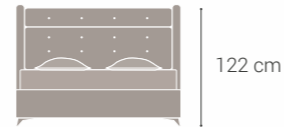

Yüksek Yoğunluklu Sünger

Extra Konfor Süngeri

Termobond Elyaf

Örme Kumaş

Çift Taraflı Kullanım

VERONA

Baza Set / Base Set

Üretim Ölçüleri / Production Dimensions
Çift Kişilik / Double Size: 140x190 / 140x200 / 150x200 / 160x200 / 180x200 / 200x200