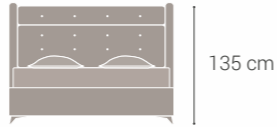

Üretim Ölçüleri / Production Dimensions
Çift Kişilik / Double Size: 140x190 / 140x200 / 150x200 / 160x200 / 180x200 / 200x200

RETRO

Baza Set / Base Set

Robot Süpürge
Uyumlu

Üretim Ölçüleri / Production Dimensions
Tek Kişilik / Single Size: 90x190 / 90x200 / 100x200 / 120x200
Çift Kişilik / Double Size: 140x190 / 140x200 / 150x200 / 160x200 / 180x200 / 200x200