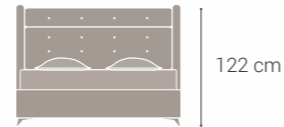

MILANO

Baza Set / Base Set