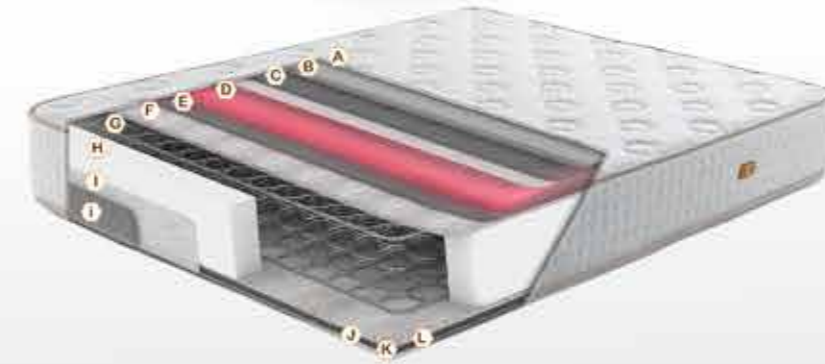

KLASİK UYKU ANLAYIŞI...

Bir tarafı yumuşak, diğer tarafı sert olan Nevada yatak farklı konforlarda uyku keyfi sunuyor.

Yatak Yüksekliği
28 cm

- Örme Kumaş **A**
- Elyaf **B**
- Konfor Süngeri **C**
- Omurga Destek Süngeri **D**
- Yoğunluğu Artırılmış Sünger **E**
- Vatka **F**
- Herkül Yay Sistemi **G**
- Yüksek Yoğunlukta Kenar Süngeri **H**
- Tela **I**
- Elyaf **i**
- Vatka **J**
- Yoğunluğu Artırılmış Sünger **K**
- Örme Kumaş **L**