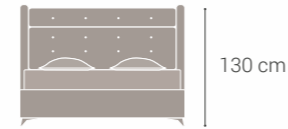

Üretim Ölçüleri / Production Dimensions
Tek Kişilik / Single Size: 90x190 / 90x200 / 100x200 / 120x200
Çift Kişilik / Double Size: 140x190 / 140x200 / 150x200 / 160x200 / 180x200 / 200x200

Nevada

Yatak / Mattress

KLASİK UYKU ANLAYIŞI...

Bir tarafı yumuşak, diğer tarafı sert olan Nevada yatak farklı konforlarda uyku keyfi sunuyor.