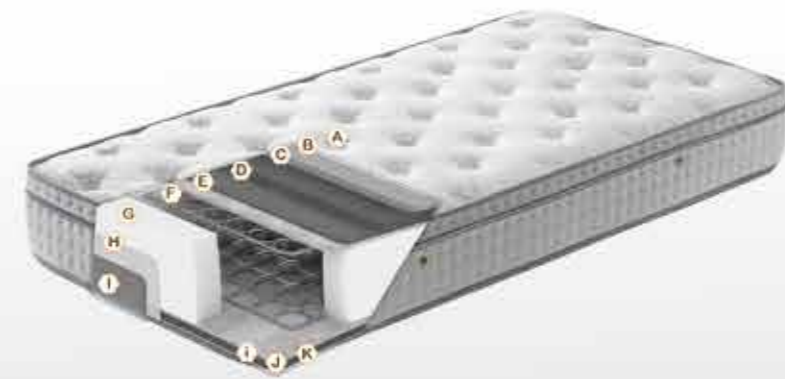

Daisy

Yatak / Mattress

Yatak Yüksekliği
26 cm

- Örme Kumaş **A**
- Elyaf **B**
- Konfor Süngeri **C**
- Yoğunluk Artırılmış Sünger **D**
- Vatka **E**
- Herkül Yay Sistemi **F**
- Yüksek Yoğunlukta Kenar Süngeri **G**
- Tela **H**
- Elyaf **I**
- Vatka **i**
- Yoğunluğu Artırılmış Sünger **J**
- Kapitone **K**