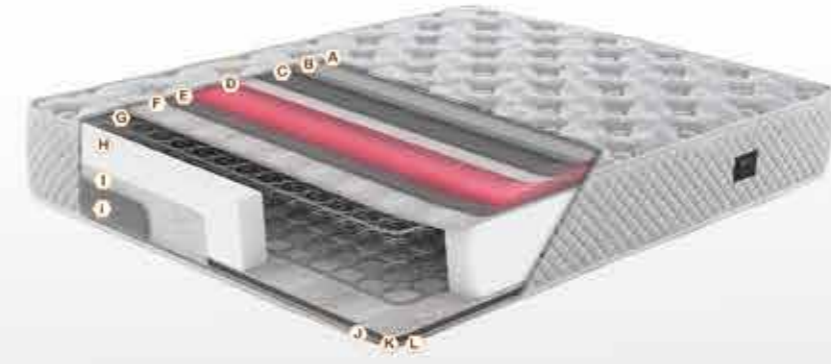

RETRO

Baza Set / Base Set

Robot Süpürge
Uyumlu

Üretim Ölçüleri / Production Dimensions
Tek Kişilik / Single Size: 90x190 / 90x200 / 100x200 / 120x200
Çift Kişilik / Double Size: 140x190 / 140x200 / 150x200 / 160x200 / 180x200 / 200x200

Retro

Yatak / Mattress

RAHAT BİR UYKU, YENİ BİR BAŞLANGIÇ !

Retro yatak, geçmişin zarafetinden ve klasik tasarımı anlayışından ilham alarak modern uyku teknolojisiyle buluştu. Şıklığı ve konforu bir arada sunan Retro yatak, yatak odanızda modern bir atmosfer yaratırken, size en kaliteli uykuyu sunmayı vaat ediyor. Kaliteli dolgu malzemeleri ve sağlam iç yay sistemi sayesinde, Retro yatak yıllarca deformasyona uğramadan ilk günkü rahatlığını korur. Dikiş detayları ve zarif tasarımıyla yatak odanıza sofistike bir hava katar.

Yatak Yüksekliği
30 cm

- Viscon Kumaş **A**
- Elyaf **B**
- Konfor Süngeri **C**
- Omurga Destek Süngeri **D**
- Yoğunluğu Artırılmış Sünger **E**
- Vatka **F**
- Herkül Yay Sistemi **G**
- Yüksek Yoğunlukta Kenar Süngeri **H**
- Tela **I**
- Elyaf **i**
- Vatka **J**
- Yoğunluğu Artırılmış Sünger **K**
- Örme Kumaş **L**

Üretim Ölçüleri / Production Dimensions
Tek Kişilik / Single Size: 90x190 / 90x200 / 100x200 / 120x200
Çift Kişilik / Double Size: 140x190 / 140x200 / 150x200 / 160x200 / 180x200 / 200x200