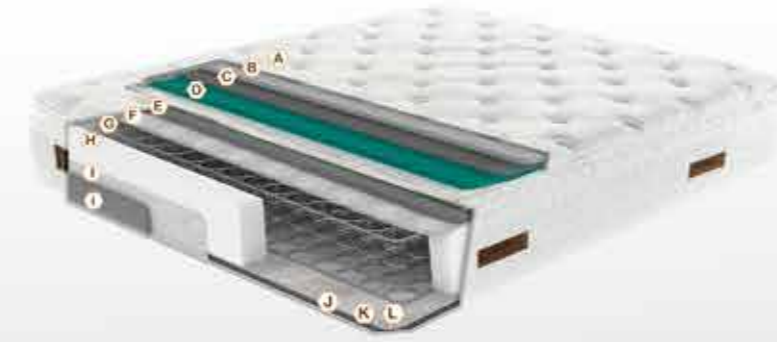

- Tavşan Tüyü Kumaş **A**
- Elyaf **B**
- Konfor Süngeri **C**
- Kuş Tüyü Sünger **D**
- Tela **E**
- Yoğunluğu Artırılmış Sünger **F**
- Vatka **G**
- Herkül Yay Sistemi **H**
- Yüksek Yoğunlukta Kenar Süngeri **I**
- Tela **i**
- Elyaf **J**
- Vatka **K**
- Yoğunluğu Artırılmış Sünger **L**
- Kapitone **M**

Üretim Ölçüleri / Production Dimensions
Çift Kişilik / Double Size: 140x190 / 140x200 / 150x200 / 160x200 / 180x200 / 200x200