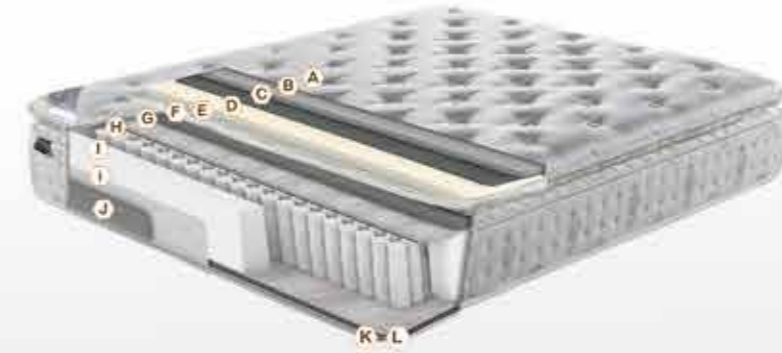

- Saten Kumaş **A**
- Elyaf **B**
- Konfor Süngeri **C**
- Lateks Sünger **D**
- Tela **E**
- Omurga Destek Süngeri **F**
- Vatka (Yumuşak) **G**
- Torba Yay Sistemi **H**
- Yüksek Yoğunlukta Kenar Süngeri **I**
- Elyaf **i**
- Vatka (Yumuşak) **J**
- Omurga Destek Süngeri **K**
- Kapitone **L**

Üretim Ölçüleri / Production Dimensions
Çift Kişilik / Double Size: 140x190 / 140x200 / 150x200 / 160x200 / 180x200 / 200x200