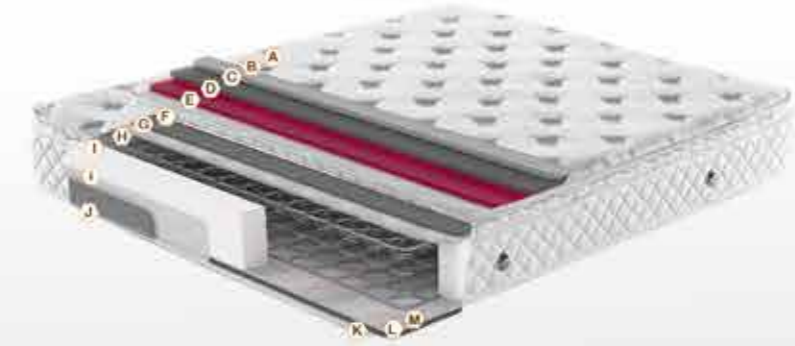

- Örme Kumaş **A**
- Elyaf **B**
- Konfor Süngeri **C**
- Omurga Destek Süngeri **D**
- Tela **E**
- Yoğunluğu Artırılmış Sünger **F**
- Vatka **G**
- Herkül Yay Sistemi **H**
- Yüksek Yoğunlukta Kenar Süngeri **I**
- Tela **i**
- Elyaf **J**
- Vatka **K**
- Omurga Destek Süngeri **L**
- Örme Kumaş **M**

Üretim Ölçüleri / Production Dimensions
Tek Kişilik / Single Size: 90x190 / 90x200 / 100x200 / 120x200
Çift Kişilik / Double Size: 140x190 / 140x200 / 150x200 / 160x200 / 180x200 / 200x200