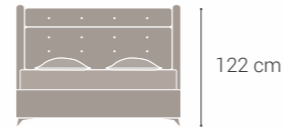

CENOVA

Baza Set / Base Set

Üretim Ölçüleri / Production Dimensions
Tek Kişilik / Single Size: 90x190 / 90x200 / 100x200 / 120x200
Çift Kişilik / Double Size: 140x190 / 140x200 / 150x200 / 160x200 / 180x200 / 200x200

Cenova

Pedli Yatak / Mattress

KONFORLU BİR UYKU DENEYİMİ...

Soft ve yumuşak bir tuşeye sahip örme kumaşı hava transferine imkan yaratırken, dolgun ped özelliği vücut boşluklarını doldurur.