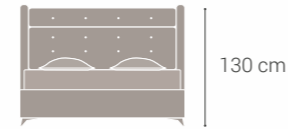

Üretim Ölçüleri / Production Dimensions
 Tek Kişilik / Single Size: 90x190 / 90x200 / 100x200 / 120x200
 Çift Kişilik / Double Size: 140x190 / 140x200 / 150x200 / 160x200 / 180x200 / 200x200

Dream Soft