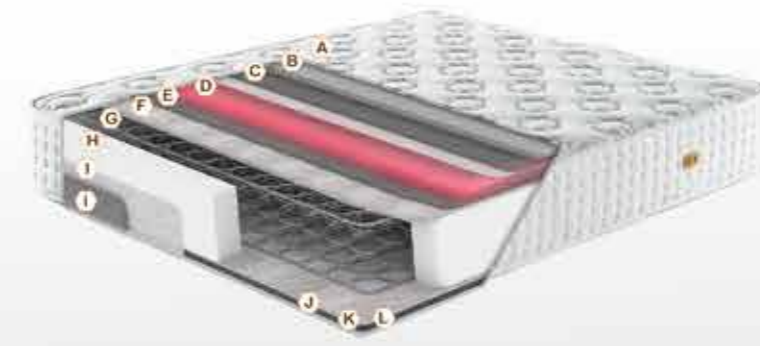

- Örme Kumaş **A**
- Elyaf **B**
- Konfor Süngeri **C**
- Omurga Destek Süngeri **D**
- Kuş Tüyü Destek Süngeri **E**
- Vatka **F**
- Herkül Yay Sistemi **G**
- Yüksek Yoğunlukta Kenar Süngeri **H**
- Tela **I**
- Elyaf **i**
- Vatka **J**
- Omurga Destek Süngeri **K**
- Örme Kumaş **L**

Üretim Ölçüleri / Production Dimensions
Tek Kişilik / Single Size: 90x190 / 90x200 / 100x200 / 120x200
Çift Kişilik / Double Size: 140x190 / 140x200 / 150x200 / 160x200 / 180x200 / 200x200

Herkül Yay

Tam Ortopedik

Yüksek Yoğunluklu Sünger

Extra Konfor Süngeri

Termobond Elyaf

Örme Kumaş

Çift Taraflı Kullanım