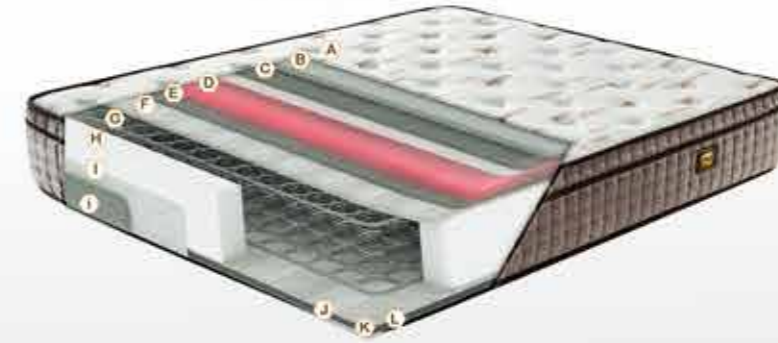

- Örme Kumaş **A**
- Elyaf **B**
- Konfor Süngeri **C**
- Omurga Destek Süngeri **D**
- Yoğunluğu Artırılmış Sünger **E**
- Vatka **F**
- Herkül Yay Sistemi **G**
- Yüksek Yoğunlukta Kenar Süngeri **H**
- Tela **I**
- Elyaf **i**
- Vatka **J**
- Yoğunluğu Artırılmış Sünger **K**
- Örme Kumaş **L**

Üretim Ölçüleri / Production Dimensions
Tek Kişilik / Single Size: 90x190 / 90x200 / 100x200 / 120x200
Çift Kişilik / Double Size: 140x190 / 140x200 / 150x200 / 160x200 / 180x200 / 200x200