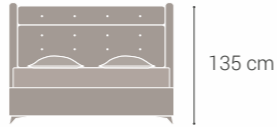

Robot Süpürge
Uyumlu

Üretim Ölçüleri / Production Dimensions
Çift Kişilik / Double Size: 140x190 / 140x200 / 150x200 / 160x200 / 180x200 / 200x200

TENCEL Comfort

Pedli Yatak / Mattress

DOĞADAN GELEN YUMUŞAKLIK...

Hayal edin... Ormanda hafif bir rüzgâr eşliğinde dalların arasında süzülen doğanın sakinliğini hissediyorsunuz. Tencel teknolojiyi yatak, işte bu doğadan ilham alan eşsiz bir uyku deneyimi sunmak için tasarlandı. Hem çevre dostu hem de üstün konfor sağlayan bu yatak, modern yaşamın karmaşasında doğanın huzurunu evinize getiriyor. Yalnızca fiziksel rahatlık değil, zihinsel huzur da sunar. Doğal malzemelerin sakinleştirici etkisiyle gece boyu dinlenir, sabaha yenilenmiş şekilde uyanırsınız. Doğadan gelen bu hikâyeye, uyku alışkanlıklarınıza bambaşka bir boyut katacak.

Her gün yeniden başlayabilmek için, uykuya Tencel teknolojiyi yatakta başlayın. Doğadan gelen zarafet ve modern uyku teknolojisinin birleşiminden doğan bu yatak, sizin uyku hikâyenizin bir parçası olmaya hazır.