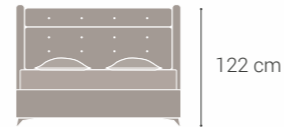

CORDOBA

Baza Set / Base Set

Üretim Ölçüleri / Production Dimensions
Tek Kişilik / Single Size: 90x190 / 90x200 / 100x200 / 120x200
Çift Kişilik / Double Size: 140x190 / 140x200 / 150x200 / 160x200 / 180x200 / 200x200

Cordoba

Yatak / Mattress

UYKUDA RAHATLIK...

Gece kusursuz bir uyku deneyimi sunan teknolojisi, birbirinden bağımsız tepki veren yaylardan oluşan sistemi ve konforu optimum seviyelere çıkararak ayrıcalıklarıyla ; Cordoba omuz, basen ve vücuttaki eklemlerin en iyi arkadaşı olacak.