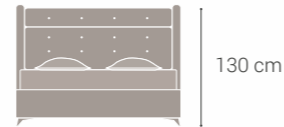

Üretim Ölçüleri / Production Dimensions
Tek Kişilik / Single Size: 90x190 / 90x200 / 100x200 / 120x200
Çift Kişilik / Double Size: 140x190 / 140x200 / 150x200 / 160x200 / 180x200 / 200x200

Nobel

Pedli Yatak / Mattress

SAĞLIKLI UYKU DENEYİMİ...

Farklı uyku şekillerine sağladığı uyumla uykunuza ergonomik destek sağlar. Soft ve yumuşak bir tuşeye sahip örme kumaşı hava transferine imkan yaratırken, dolgun ped özelliği vücut boşluklarını doldurur.