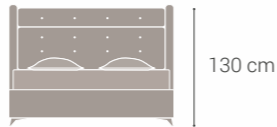

Üretim Ölçüleri / Production Dimensions
Çift Kişilik / Double Size: 140x190 / 140x200 / 150x200 / 160x200 / 180x200 / 200x200

ARMADA

Baza Set / Base Set

Robot Süpürge
Uyumlu

Üretim Ölçüleri / Production Dimensions
Çift Kişilik / Double Size: 140x190 / 140x200 / 150x200 / 160x200 / 180x200 / 200x200