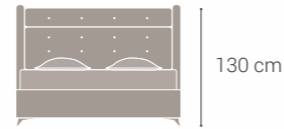

VELLA

Baza Set / Base Set