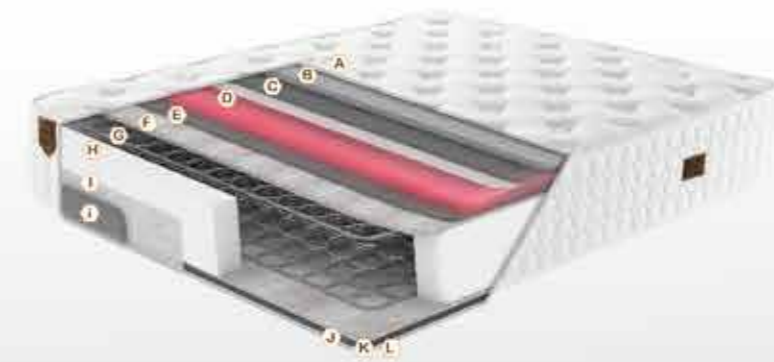

RIXOS

Baza Set / Base Set

Üretim Ölçüleri / Production Dimensions
Çift Kişilik / Double Size: 140x190 / 140x200 / 150x200 / 160x200 / 180x200 / 200x200

Rixos

Yatak / Mattress

ÇİFT TARAFLI RAHATLIK...

Çift taraflı kullanımı sayesinde Rixos yatak yaz-kış eskimeyen bir konfor ve deneyim sunmaktadır. İki yüzeyinde de sahip olduğu şık kapitoneyle göz doldururken, içerisinde yer alan Herkül Yay Sistemi sistemi sayesinde kullanıcıya yüksek ergonomi sunar. Vücudu en iyi şekilde desteklenmesi için tasarlanan yaylar; birbirinden bağımsızdır, ses yapmaz ve bir noktada olan basınç başka bir noktada hissedilmez. Kullanıcısına sunduğu çift yönlü kullanımı sayesinde uzun ömürlü bir yapıya sahiptir. Ergonomik konfor katmanlarının yanı sıra hava sirkülasyonunu artıran nefes alabilir hijyenik kumaşı sayesinde ideal uyku iklimini oluşturur.

Yatak Yüksekliği
34 cm

- Örme Kumaş **A**
- Elyaf **B**
- Konfor Süngeri **C**
- Omurga Destek SÜngeri **D**
- Yoğunluğu Artırılmış Sünger **E**
- Vatka **F**
- Herkül Yay Sistemi **G**
- Yüksek Yoğunlukta Kenar Süngeri **H**
- Tela **I**
- Elyaf **i**
- Vatka **J**
- Yoğunluğu Artırılmış Sünger **K**
- Örme Kumaş **L**

Üretim Ölçüleri / Production Dimensions
Çift Kişilik / Double Size: 140x190 / 140x200 / 150x200 / 160x200 / 180x200 / 200x200