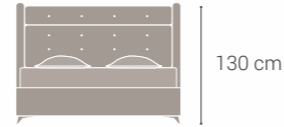

MODERNO

Baza Set / Base Set

MODERNO

Baza Set / Base Set

Üretim Ölçüleri / Production Dimensions
Çift Kişilik / Double Size: 140x190 / 140x200 / 150x200 / 160x200 / 180x200 / 200x200

Organic Cotton Magic

Yatak / Mattress