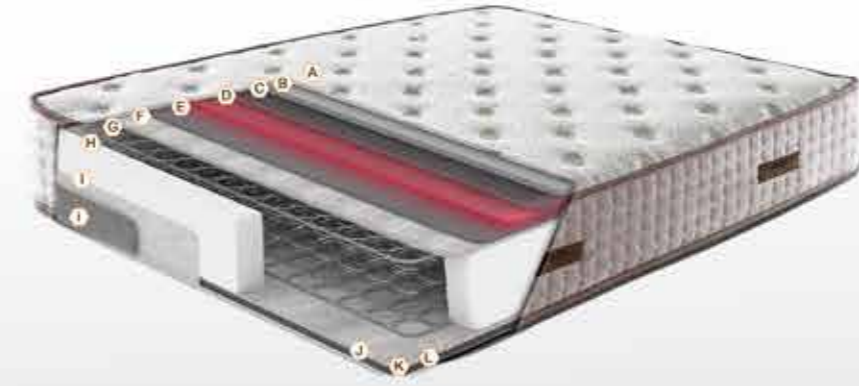

Milano

Yatak / Mattress

YATAKTA ESNEKLİK...

İç ve kenar destek süngerleri sayesinde omurgaya tam destek sağlayan yapısıyla ekonomik ve uzun ömürlü bir konfor arayanlar için idealdir.

Yatak Yüksekliği
28 cm