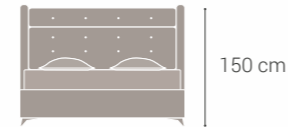

Yüksek Yoğunluklu
Sünger

Saten
Kumaş

Çift Taraflı
Kullanım

GLORIA

Baza Set / Base Set

Üretim Ölçüleri / Production Dimensions
Çift Kişilik / Double Size: 140x190 / 140x200 / 150x200 / 160x200 / 180x200 / 200x200