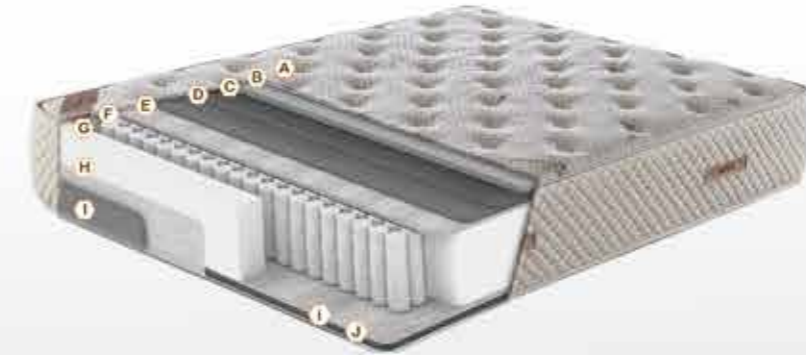

- Antibakteriyel Kumaş **A**
- Elyaf **B**
- Konfor Süngeri **C**
- Omurga Destek Süngeri **D**
- Vatka (Yumuşak) **E**
- Torba Yay Sistemi **F**
- Yüksek Yoğunlukta Kenar Süngeri **G**
- Tela **H**
- Elyaf **I**
- Vatka (Yumuşak) **i**
- Örme Kumaş **J**

Üretim Ölçüleri / Production Dimensions
Tek Kişilik / Single Size: 90x190 / 90x200 / 100x200 / 120x200
Çift Kişilik / Double Size: 140x190 / 140x200 / 150x200 / 160x200 / 180x200 / 200x200