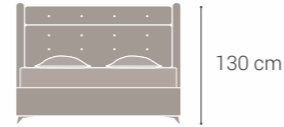

ELITE KING

Baza Set / Base Set

Üretim Ölçüleri / Production Dimensions
Çift Kişilik / Double Size: 140x190 / 140x200 / 150x200 / 160x200 / 180x200 / 200x200

Wool Master

Pedli Yatak / Mattress

HUZURLU UYKU, SAĞLIKLI YAŞAM!

Wool Master Pedli Yatak, doğal yünün sıcaklığını ve rahatlatıcı etkisini modern uyku teknolojisiyle buluşturarak eşsiz bir uyku deneyimi sunuyor. Özel ped tasarımı sayesinde ekstra yumuşaklık ve destek sağlayan bu yatak, soğuk kış gecelerinde sıcak bir dinlenme alanı yaratırken, yaz aylarında da nefes alabilir yapısıyla ferah bir uyku ortamı sunar. Zarif dikiş detayları ve yün dokusundan ilham alan tasarımıyla Wool Master yatak, yatak odanıza hem şıklık hem de doğallık katar.

Yatak Yüksekliği
34 cm

- Organic Koton Kumaş **A**
- İngiliz Merinos Yünü **B**
- Kuş Tüyü Sünger **C**
- Örme Kumaş **D**
- Omurga Destek Süngeri **E**
- Vatka (Yumuşak) **F**
- Torba Yay Sistemi **G**
- Yüksek Yoğunlukta Kenar Süngeri **H**
- Tela **I**
- Omurga Destek Süngeri **i**
- Elyaf **J**
- Vatka (Yumuşak) **K**
- Kapitone **L**

Üretim Ölçüleri / Production Dimensions
Çift Kişilik / Double Size: 140x190 / 140x200 / 150x200 / 160x200 / 180x200 / 200x200