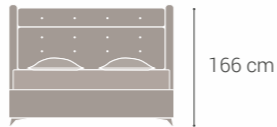

Robot Süpürge
Uyumlu